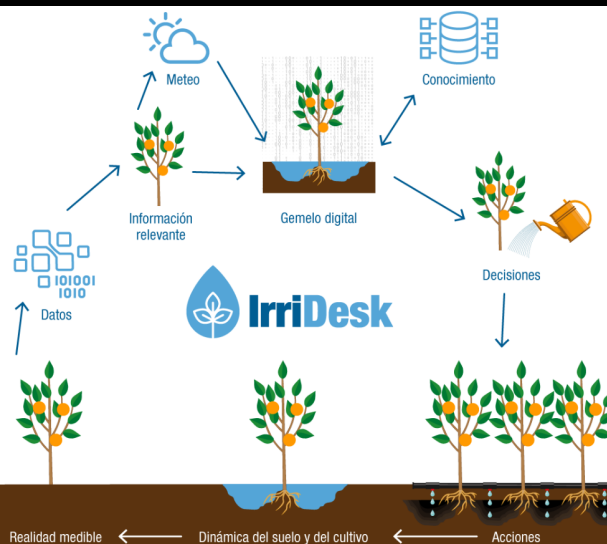

IRRIDESHK

SISTEMA DE RIEGO INTELIGENTE

 Cataluña (España)

 Producción Vegetal

 Jaume Casadesús (jaume.casadesús@irta.cat)

 <http://irridesk.com/>

 Territorios de aplicación: Todo el mundo

 Estado de Desarrollo  100%
TRL 9

Sistema IrriDesk, es una herramienta digital que trabaja con un algoritmo original que responde al clima y a los datos del suelo, optimizando el volumen de agua durante el riego.

DESCRIPCIÓN

IrriDesk es una herramienta digital que combina las últimas tecnologías en monitorización y simulación de cultivos para un riego preciso. Se basa en un algoritmo que integra principalmente datos de meteorología, teledetección y sensores instalados en las parcelas.

IrriDesk puede funcionar de manera automática, desde la adquisición de datos en campo, pasando por su procesamiento y asimilación en un gemelo digital (*digital twin*), hasta la toma de decisiones y su transmisión al controlador del sistema de riego. Se ha probado en diversos frutales de hueso y pepita, almendros, olivos, cítricos, viñedo, así como cultivos extensivos y hortalizas. También da soporte cuando las dotaciones de agua son limitadas (riego deficitario) mediante una mejora en el manejo del riego.

IrriDesk es una herramienta digital que se comercializa a través de otras plataformas comerciales a través de las cuales se conecta con los sensores y los controladores de riego.